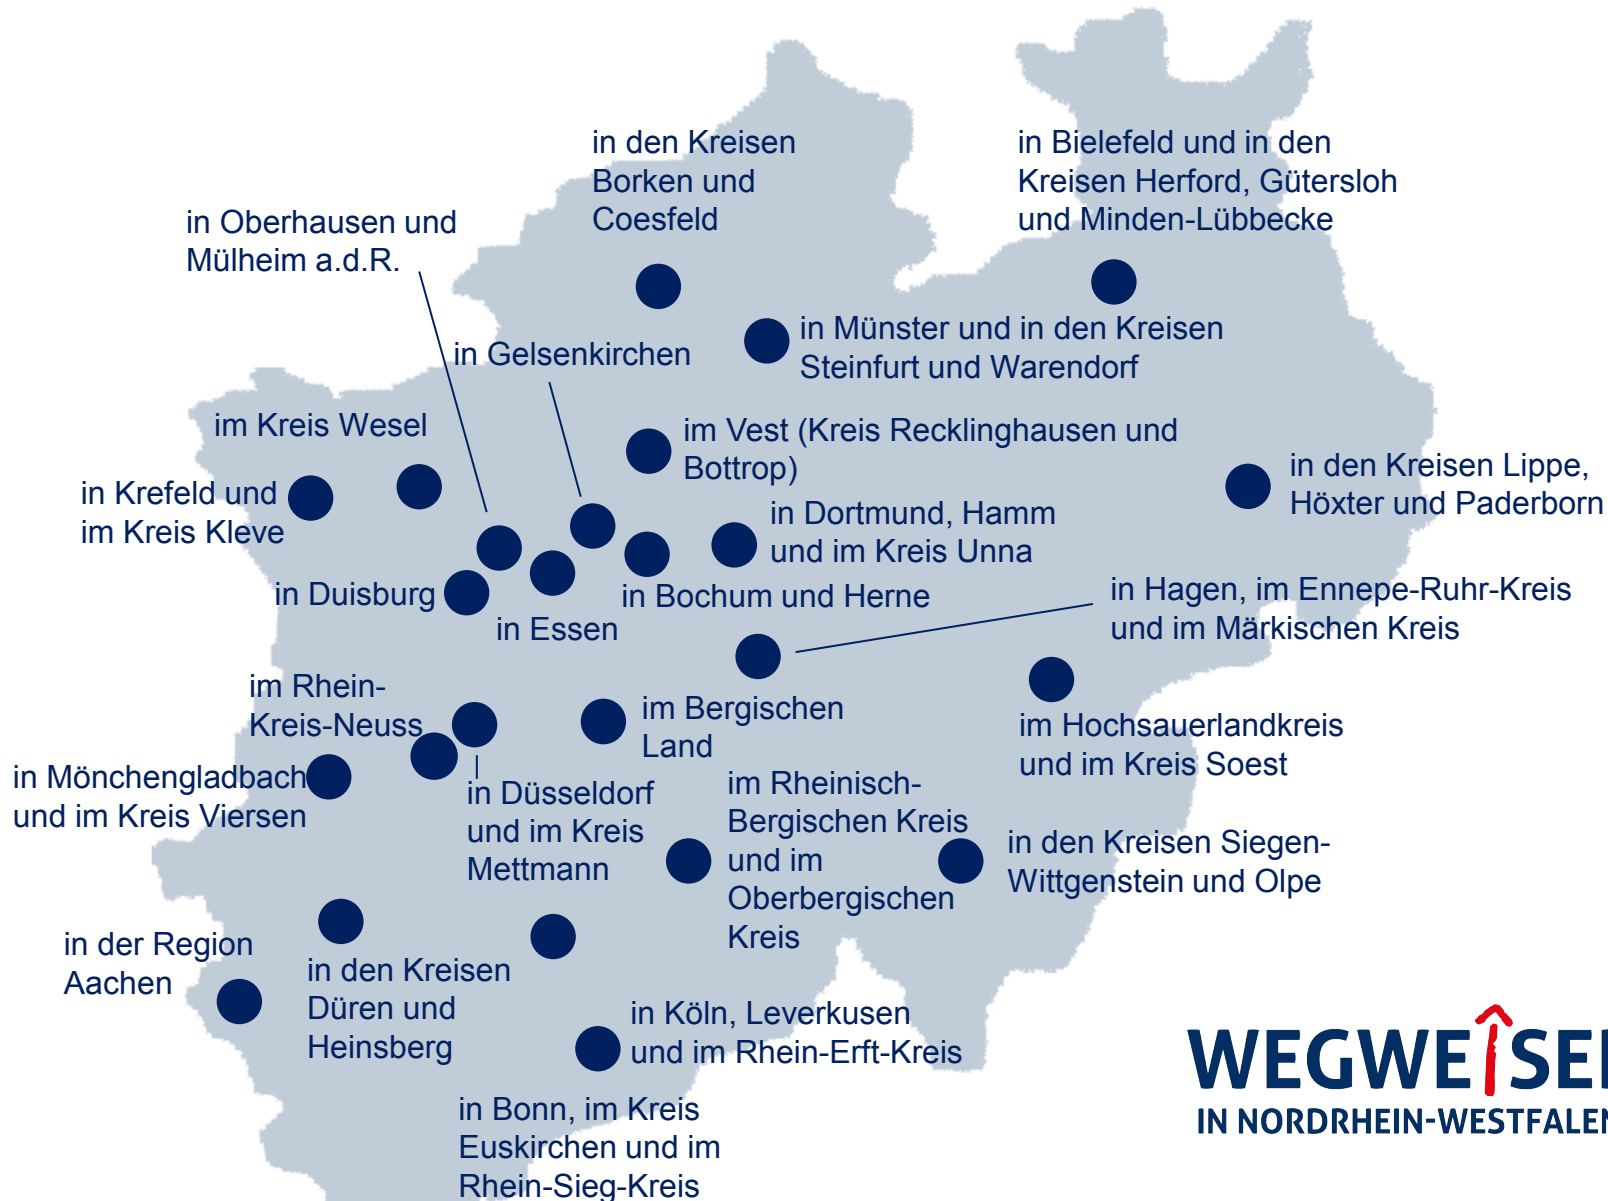

Wegweiser-Beratungsstellen

Ministerium des Innern
des Landes Nordrhein-Westfalen

WEGWEISER
IN NORDRHEIN-WESTFALEN
GEMEINSAM
GEGEN
ISLAMISMUS