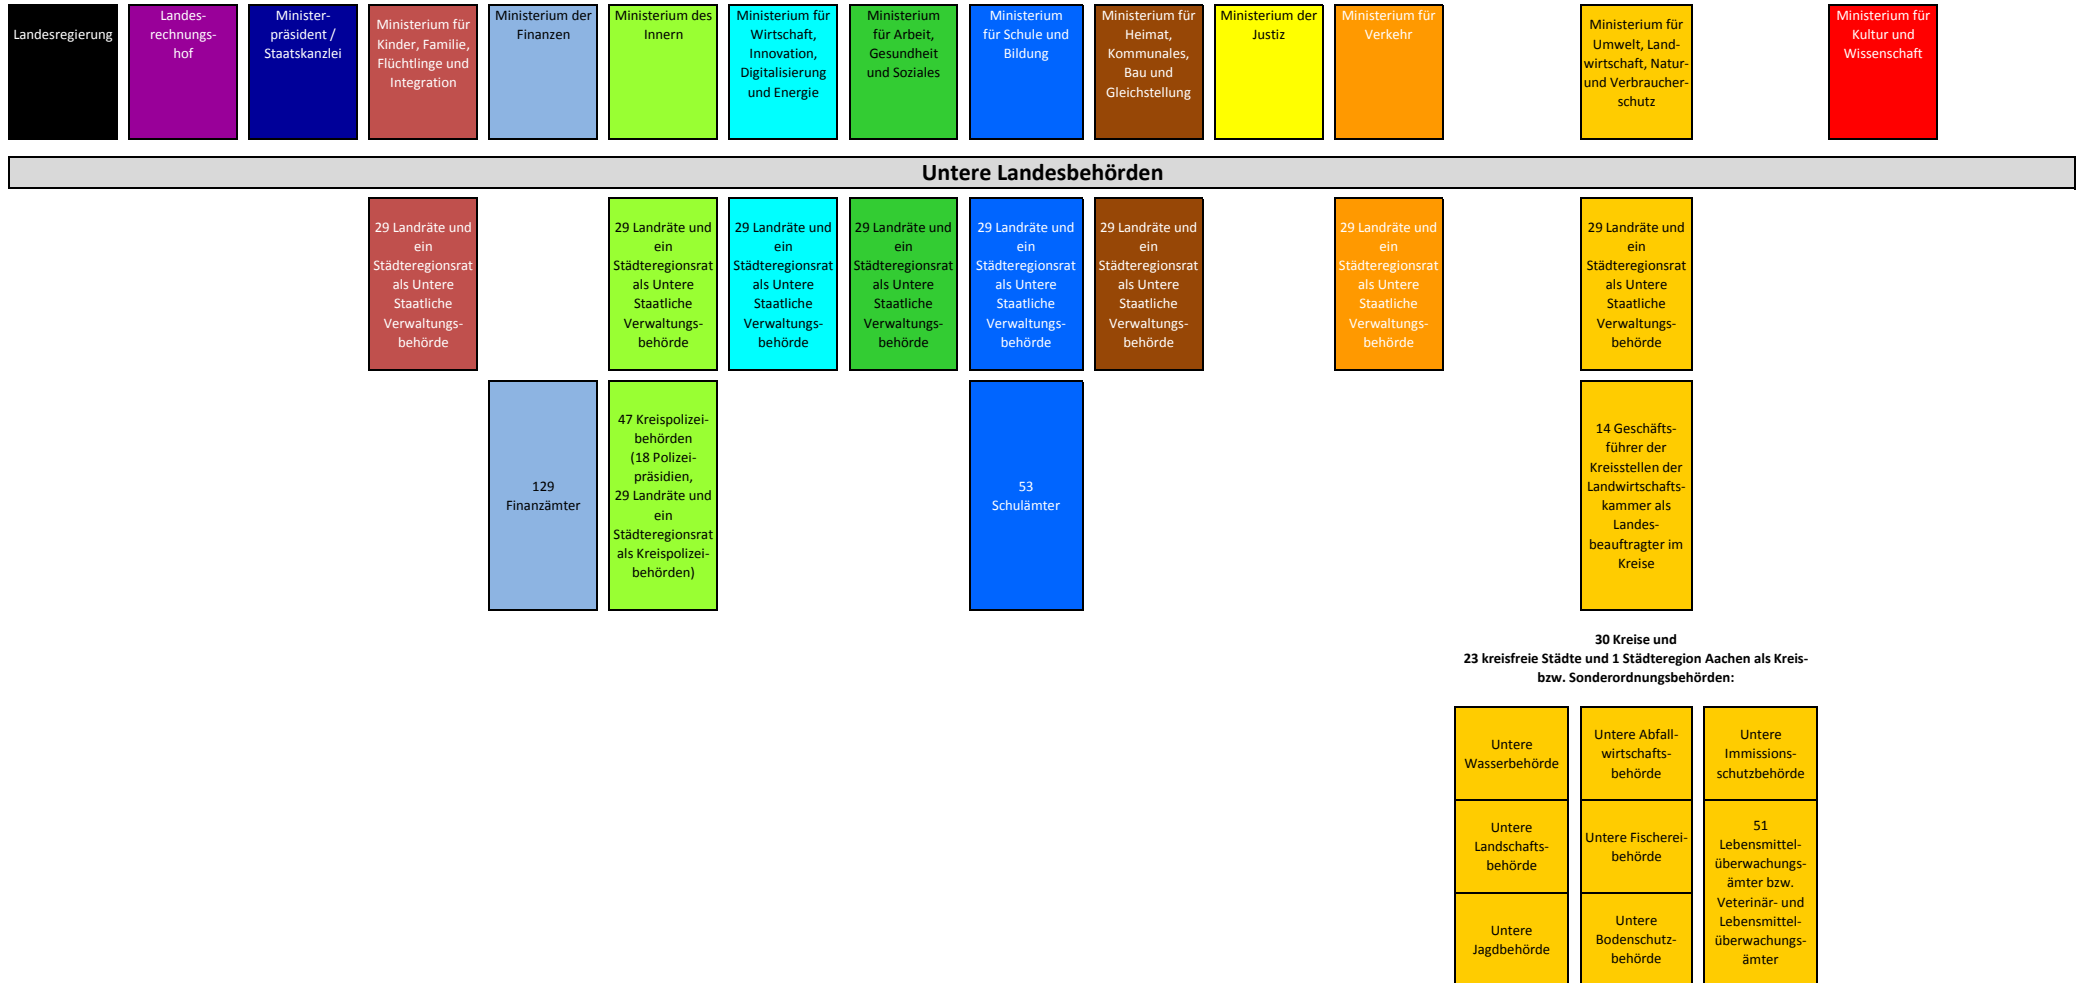

Aufbau der nordrhein-westfälischen Landesverwaltung

Aufbau der nordrhein-westfälischen Landesverwaltung

Aufbau der nordrhein-westfälischen Landesverwaltung

Aufbau der nordrhein-westfälischen Landesverwaltung

Landesbetriebe und Sondervermögen

* umfasst auch Dienstaufsicht

Aufbau der nordrhein-westfälischen Landesverwaltung

Sonstige (Auflistung nicht abschließend)

Landesbeauftragter für Datenschutz und Informationsfreiheit
(Landesbehörde, keinem Geschäftsbereich zugeordnet)

Der Obere Gutachterausschuss für Grundstückswerte im Land Nordrhein-Westfalen

75 Gutachterausschüsse für Grundstückswerte

Zentralstelle d. Länder für Gesundheitsschutz bei Arzneimitteln und Medizinprodukten in Bonn (ZLG)

Aufbau der nordrhein-westfälischen Landesverwaltung