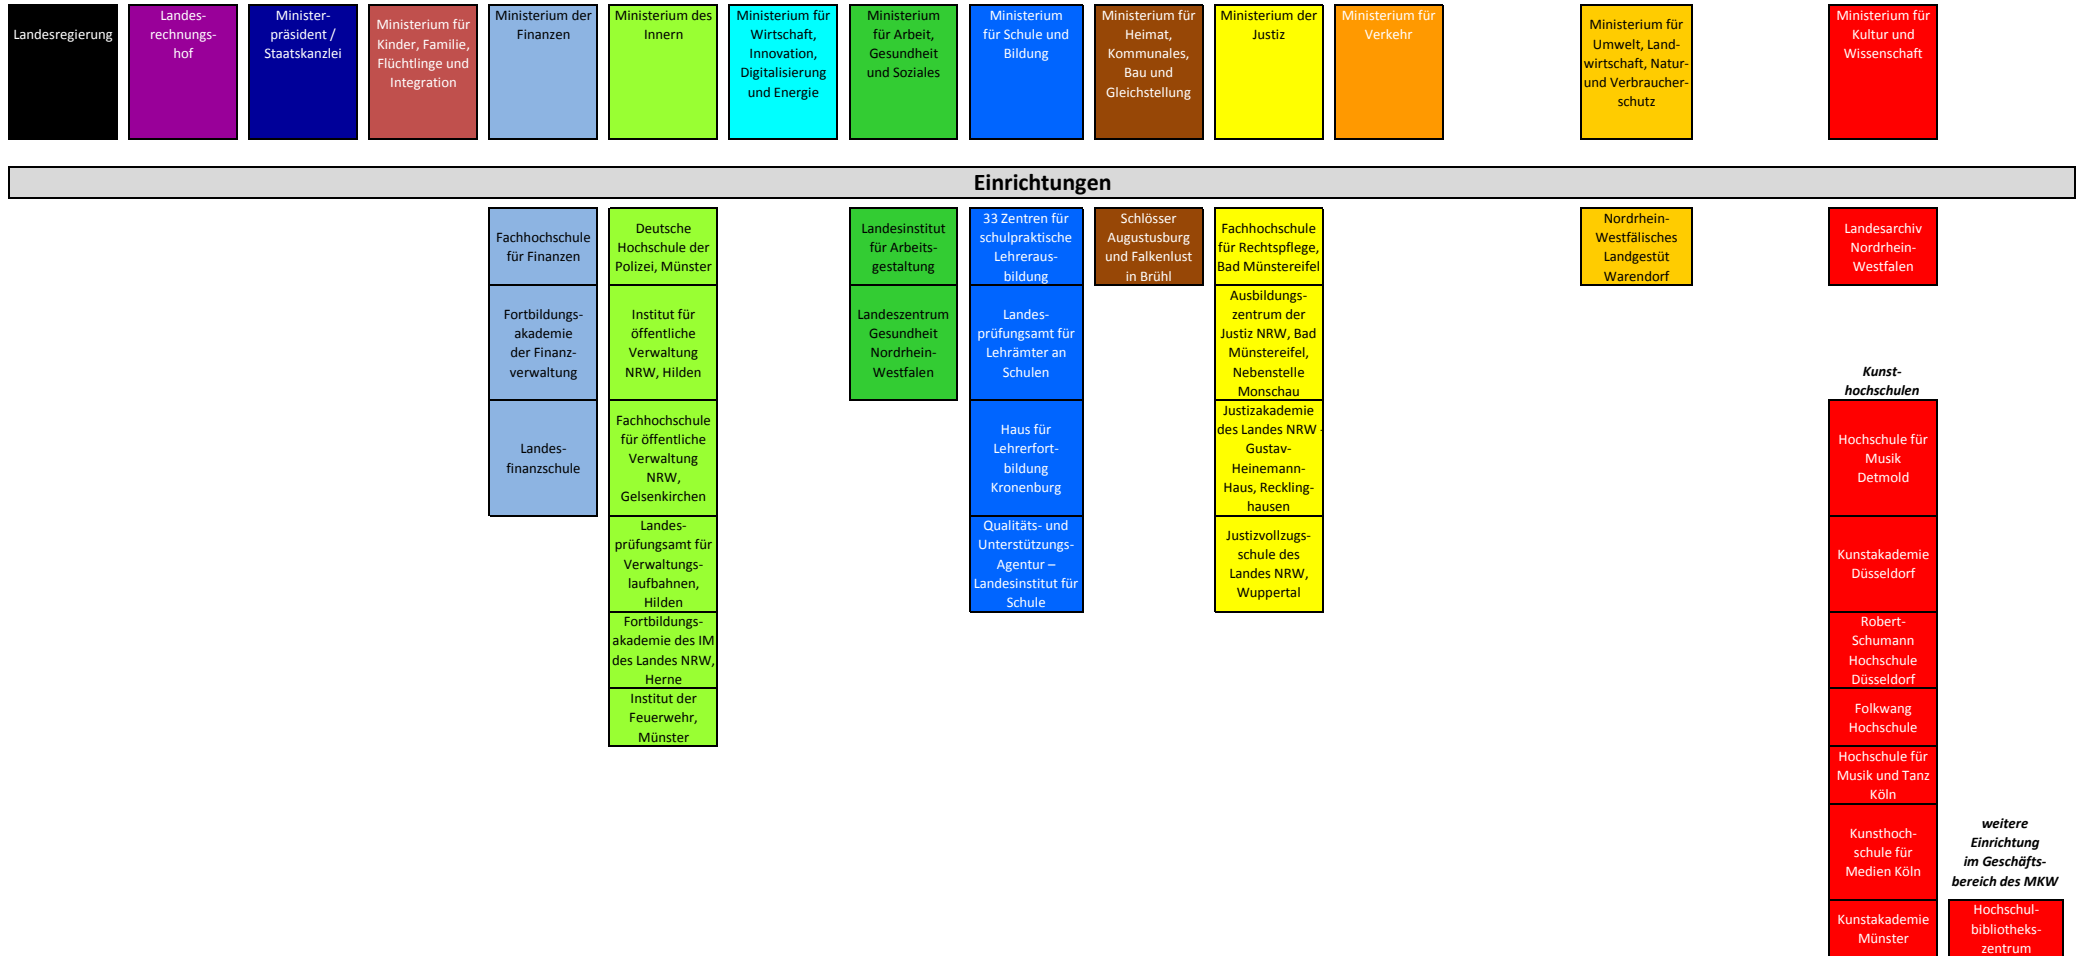

Aufbau der nordrhein-westfälischen Landesverwaltung

Aufbau der nordrhein-westfälischen Landesverwaltung

Aufbau der nordrhein-westfälischen Landesverwaltung

Aufbau der nordrhein-westfälischen Landesverwaltung

Landesbetriebe und Sondervermögen

* umfasst auch Dienstaufsicht

Aufbau der nordrhein-westfälischen Landesverwaltung

Sonstige (Auflistung nicht abschließend)

Landesbeauftragter für Datenschutz und Informationsfreiheit
(Landesbehörde, keinem Geschäftsbereich zugeordnet)

Der Obere Gutachterausschuss für Grundstückswerte im Land Nordrhein-Westfalen

75 Gutachterausschüsse für Grundstückswerte

Zentralstelle d. Länder für Gesundheitsschutz bei Arzneimitteln und Medizinprodukten in Bonn (ZLG)

Aufbau der nordrhein-westfälischen Landesverwaltung