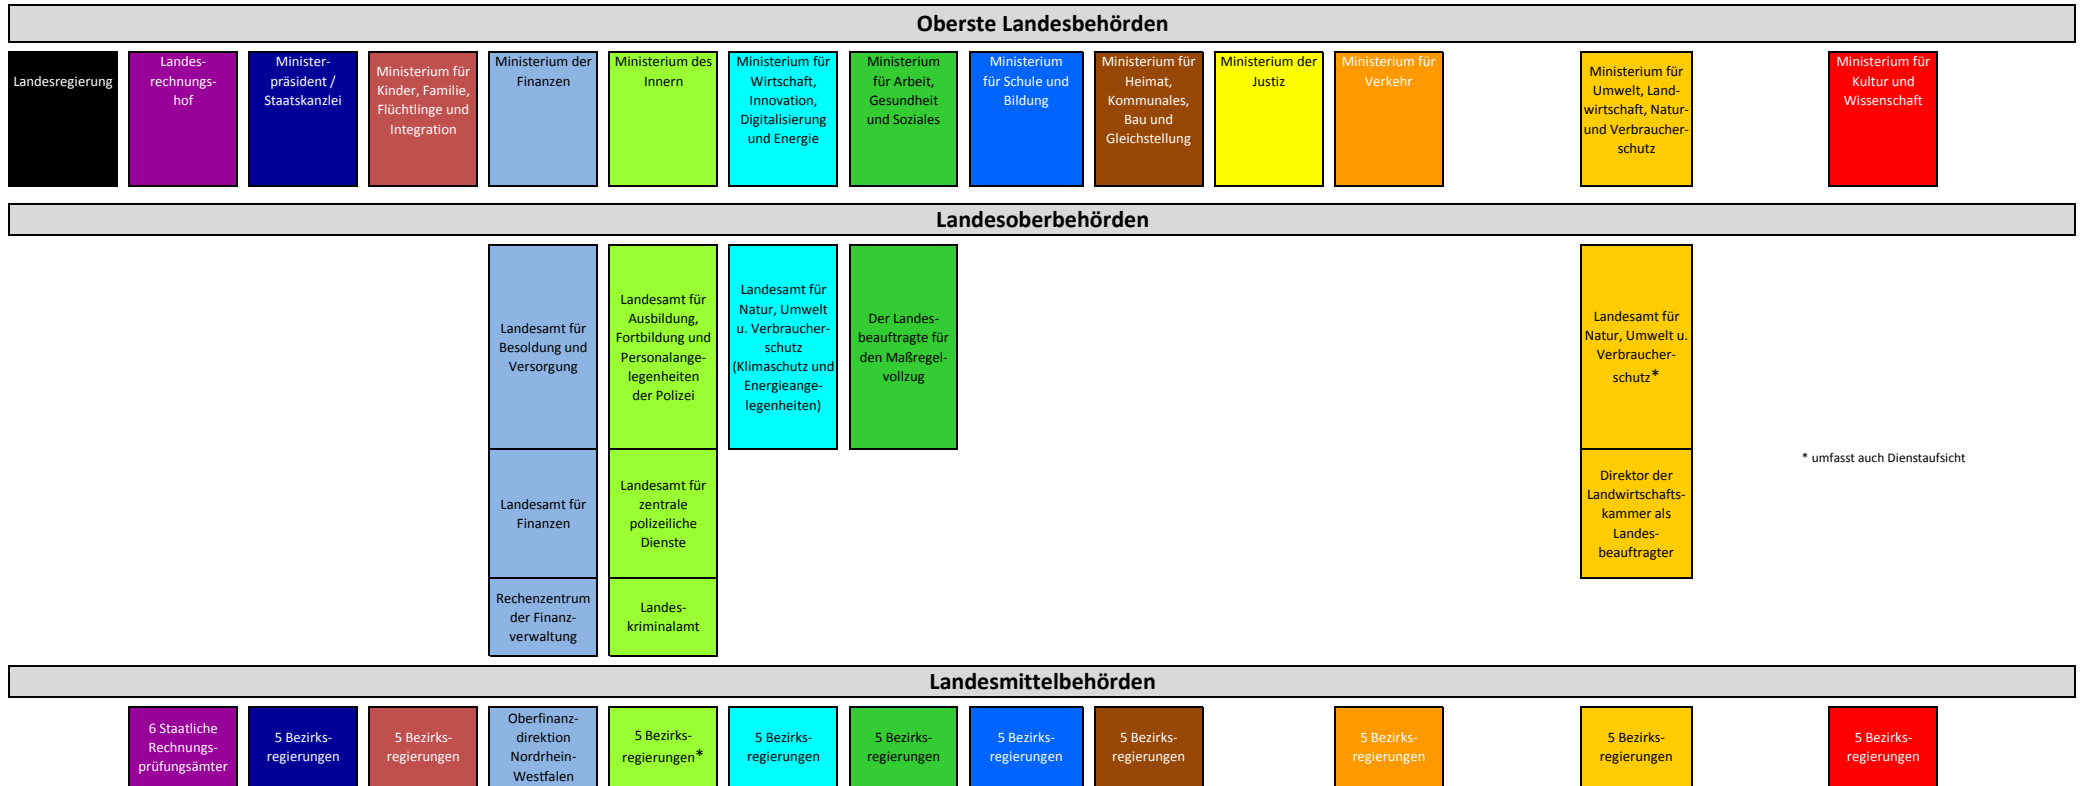

Aufbau der nordrhein-westfälischen Landesverwaltung

Aufbau der nordrhein-westfälischen Landesverwaltung

Aufbau der nordrhein-westfälischen Landesverwaltung

Aufbau der nordrhein-westfälischen Landesverwaltung

Landesbetriebe und Sondervermögen

* umfasst auch Dienstaufsicht

Aufbau der nordrhein-westfälischen Landesverwaltung

Sonstige (Auflistung nicht abschließend)

Landesbeauftragter für Datenschutz und Informationsfreiheit
(Landesbehörde, keinem Geschäftsbereich zugeordnet)

Der Obere Gutachterausschuss für Grundstückswerte im Land Nordrhein-Westfalen

75 Gutachterausschüsse für Grundstückswerte

Zentralstelle d. Länder für Gesundheitsschutz bei Arzneimitteln und Medizinprodukten in Bonn (ZLG)

Aufbau der nordrhein-westfälischen Landesverwaltung