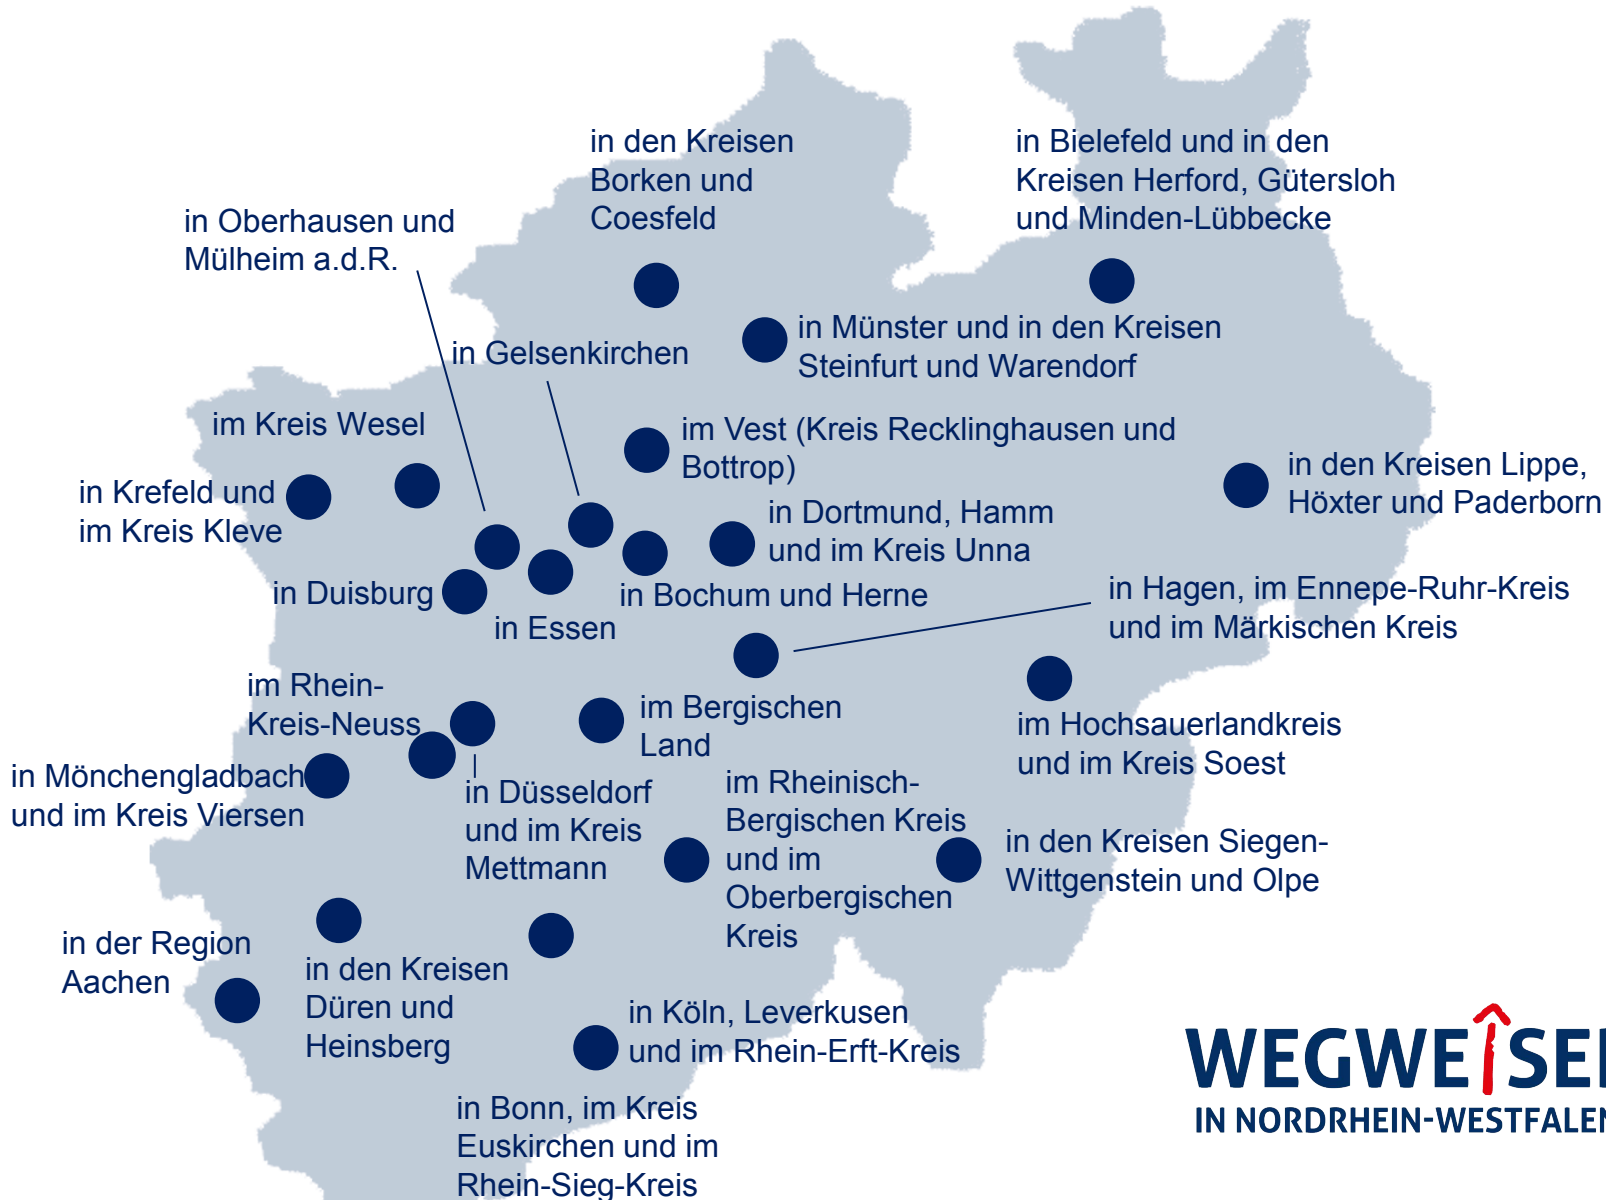

# Wegweiser-Beratungsstellen

Ministerium des Innern  
des Landes Nordrhein-Westfalen

**WEGWEISER**  
IN NORDRHEIN-WESTFALEN

GEMEINSAM  
GEGEN  
ISLAMISMUS